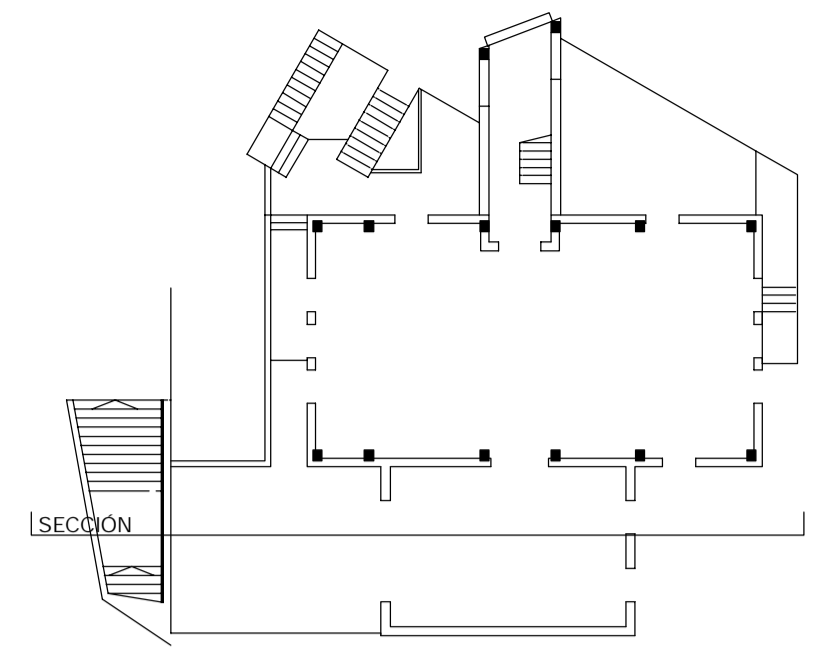

ARQUITECTOS

PROMOTOR

Santiago Fiol Colomar

PROYECTO

Ajuntament d'Esporles

SITUACIÓN

Proyecto integrado de actividad y obra de reforma, ampliación y mejora de la accesibilidad de la Escuela Municipal de Música y Danza

FECHA

Ca l'Amet, s/n
07190 - Esporles

ESCALA

Septiembre 2018

1:50

PLANO